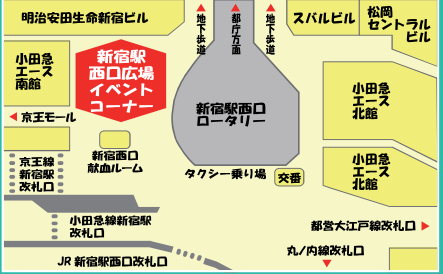

# 「くらしと測量・地図」展

東京のまちづくりを支える  
測量・土木技術をご紹介  
東京都土木技術支援・人材育成センター

楽しみながら地理教育  
国土地理院関東地方測量部

距離当てゲーム(景品付)もあるよ  
東京都測量設計業協会

測量成果の品質確保  
日本測量協会関東支部

役に立つ地図、楽しい地図  
地図調製技術協会

平成28年6月 **入場無料!**  
**8・9・10**  
 10:00 ~ 19:00 (10日は17:00まで)  
**新宿駅西口広場イベントコーナー**

学校地図帳でとらえる  
時代の変遷  
地図協会

地図と空中写真のことなら  
日本地図センター

登記・測量無料相談コーナー  
東京土地家屋調査士会

伝統ある実務教育  
中央工学校

頻発する災害への対応  
国土地理院関東地方測量部

主催 「測量の日」東京地区実行委員会  
 共催 東京都 後援 新宿区  
 問い合わせ先 **03(5213)2051**

【事務局】国土交通省国土地理院関東地方測量部  
 〒102-0074 東京都千代田区九段南1-1-15 九段第2合同庁舎9階

「測量の日」東京地区実行委員会構成団体  
 国土交通省国土地理院関東地方測量部 (一社) 東京都測量設計業協会  
 (公社) 日本測量協会関東支部 (一社) 地図調製技術協会 (一社) 地図協会  
 (一財) 日本地図センター 東京土地家屋調査士会 中央工学校

ご来場は公共交通機関をご利用ください。